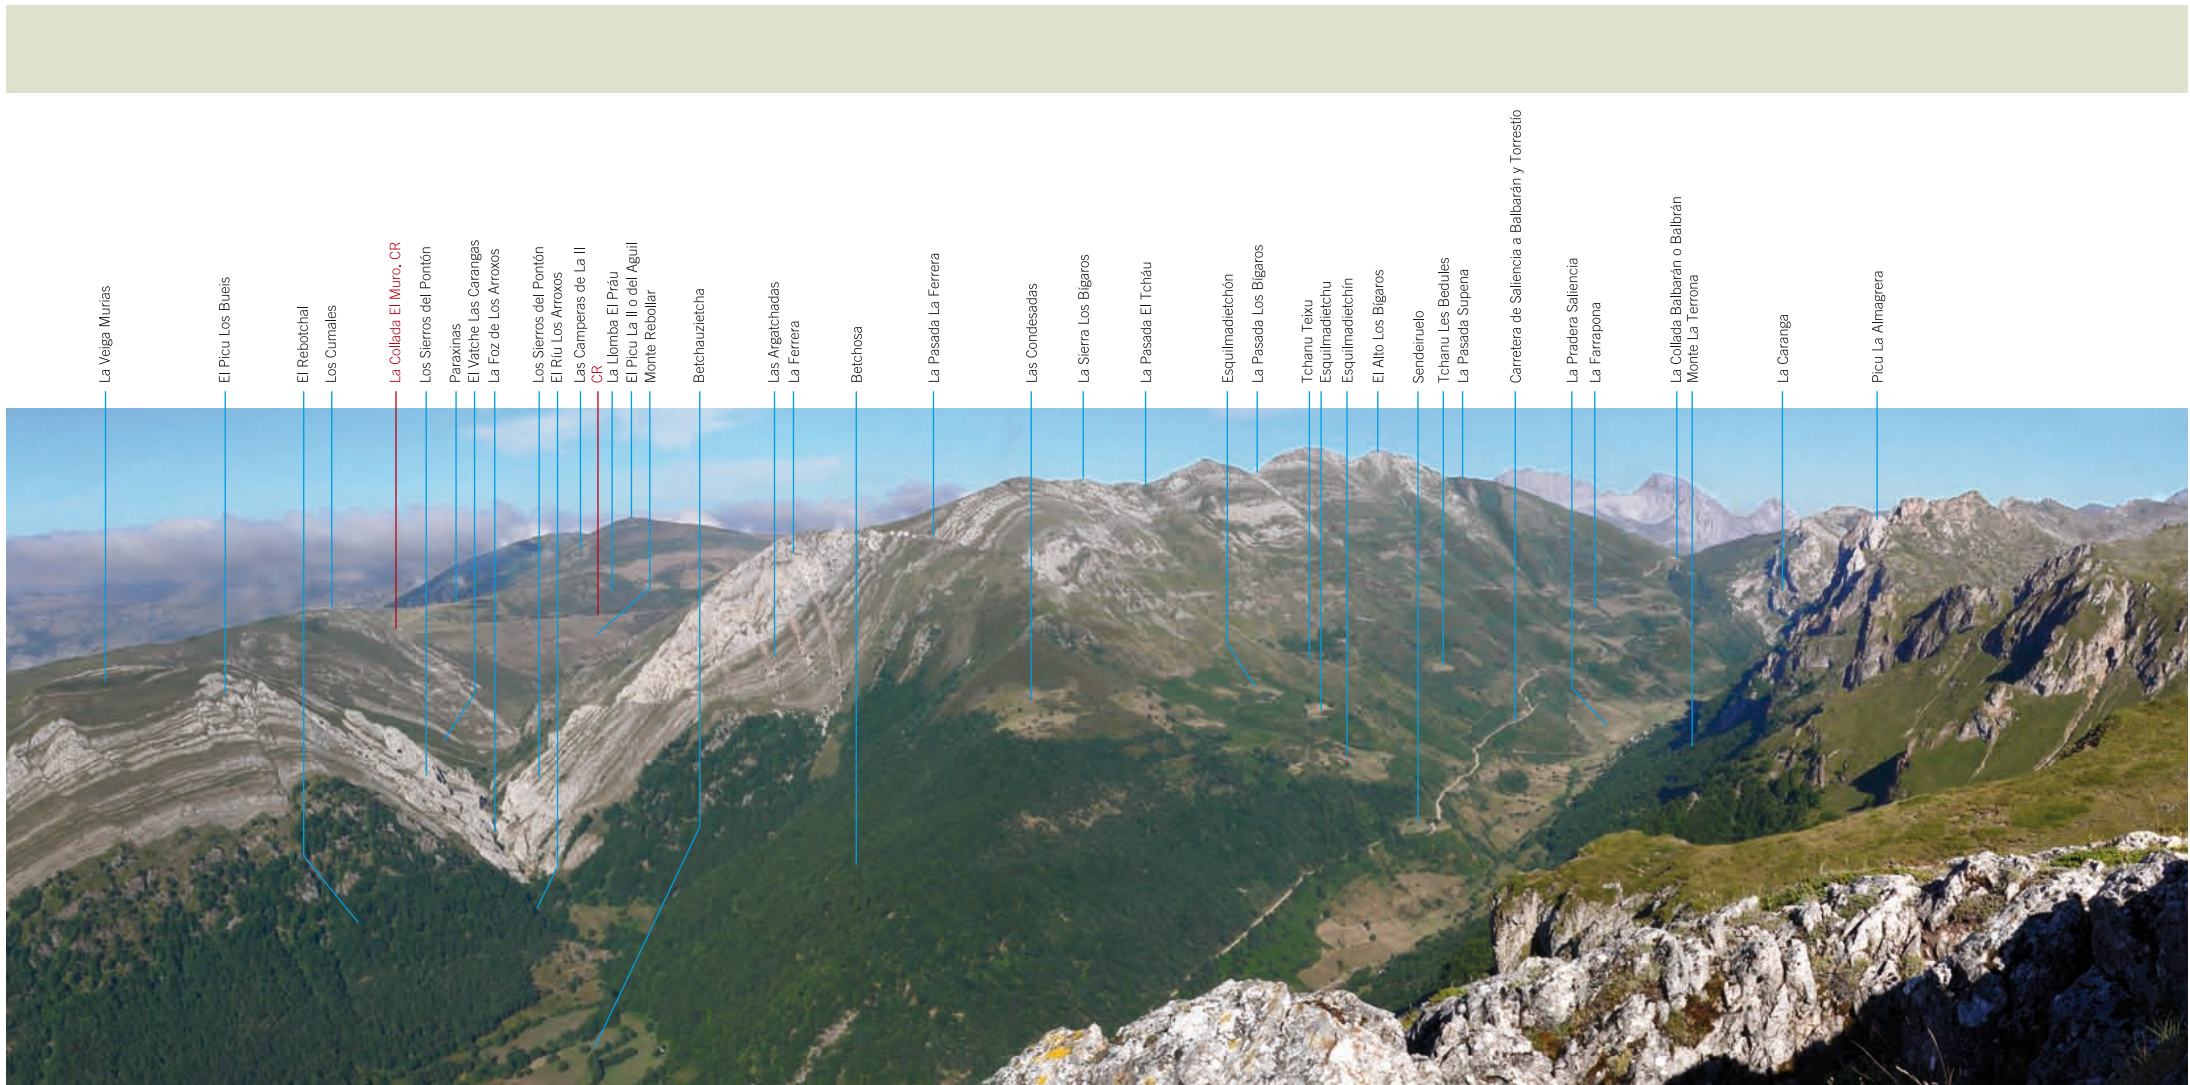

# Panorámicas

1. Desde el Picu La Ferreirúa
2. Desde Trobaniello
3. Desde La Peña Vigueras
4. Desde El Tarambicu. 1 de 2
5. Desde El Tarambicu. 2 de 2
6. Desde Cerradiellu
7. Desde el Altu El Michu
8. Desde la Sierra El Michu
9. Desde Cuetos Prietos. 1

10. Desde Cuetos Prietos. 2
11. Desde El Cébrano
12. Desde El Picu La Siella. 1 de 3
13. Desde El Picu La Siella. 2 de 3
14. Desde El Picu La Siella. 3 de 3
15. Desde El Picu Monegro
16. Desde La Forcada
17. Desde El Picu Caldoveiro
18. Desde La Sierra Santa Cristina

19. Desde Peña Maurín
20. Desde Castañera
21. Desde El Altu Porcabeza

- A. Collado Balbarán
- B. Puerto de La Mesa
- C. Puerto Ventana
- D. Puerto de San Lorenzo

La Veiga Murias

El Picu Los Bueis

El Rebotchal  
Los Curnales

Carretera de Sallencia a Balbarán y Torrestio

La Pradera Sallencia

La Farrapona

La Collada Balbarán o Balbrán  
Monte La Terrona

La Caranga

Picu La Almagrera